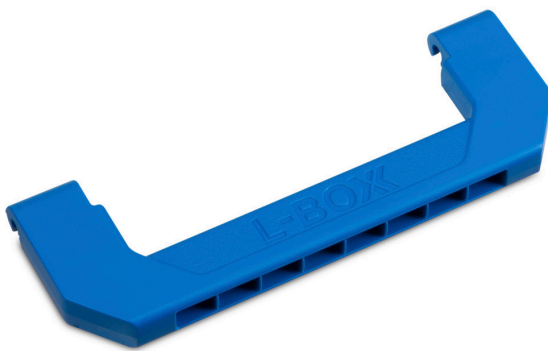

Front handle spare part for the L-BOXX G4

Material no.: 6000011403 | Matchcode: ET LB G4 FG | EAN code: 4045294745219

- » Spare part for the L-BOXX 102 G4
- » Spare part for the L-BOXX 136 G4

Materials & Colour

Material:	ABS
Colour:	Blue

Dimensions

External dimensions:	181,8 x 64,8 x 14,9 mm
----------------------	------------------------

Technical details

Weight:	0,05 kg
---------	---------

Description

The front handle is a spare part for the L-BOXX 102 G4 and L-BOXX 136 G4.